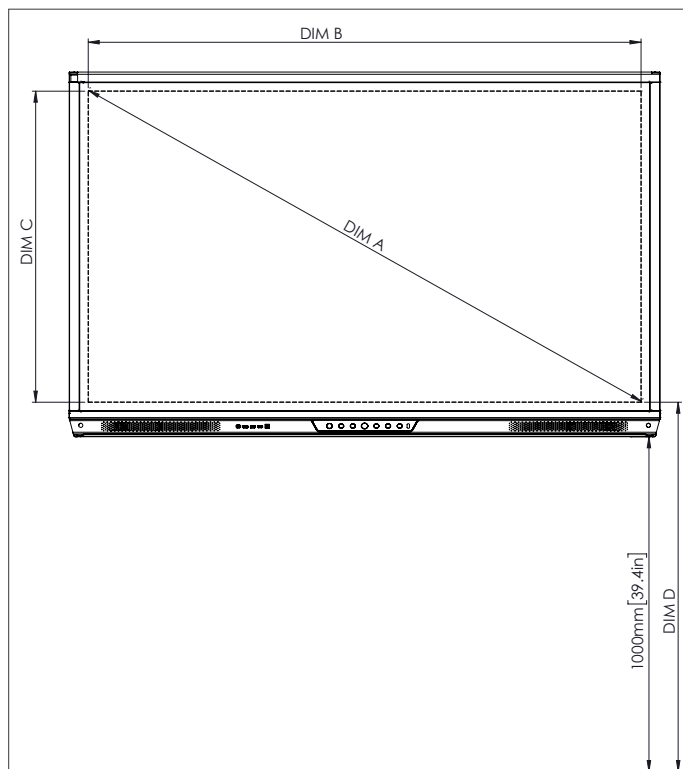

ESPECIFICACIONES FÍSICAS

Dimensiones del panel	4K de 70": 1668 x 1033 x 95 mm (65,7 x 40,7 x 3,7 pulgadas) 4K de 75": 1764 x 1089 x 109 mm (69,4 x 42,9 x 4,3 pulgadas) 4K de 86": 2014 x 1231 x 109 mm (79,3 x 48,5 x 4,3 pulgadas)
Dimensiones del embalaje	4K de 70": 1796 x 1145 x 278 mm (70,7 x 45,1 x 11,0 pulgadas) 4K de 75": 1895 x 1200 x 278 mm (74,6 x 47,2 x 11,0 pulgadas) 4K de 86": 2140 x 1350 x 278 mm (84,3 x 53,1 x 11,0 pulgadas)
Peso neto	4K de 70": 53 kg (117 libras) 4K de 75": 60 kg (132 libras) 4K de 86": 75 kg (165 libras)
Peso del paquete	4K de 70": 69 kg (152 libras) 4K de 75": 79 kg (174 libras) 4K de 86": 96 kg (212 libras)
Dimensiones de la base de pared	1010 x 720 x 52 mm (39,8 x 28,3 x 2,0 pulgadas)
Peso del paquete de la base de pared	5 kg (11 libras)
Punto de montaje VESA	4K de 70": 600 x 400 mm (23,6 x 15,7 pulgadas) 4K de 75": 800 x 400 mm (31,5 x 15,7 pulgadas) 4K de 86": 800 x 400 mm (31,5 x 15,7 pulgadas)

ASISTENCIA

Para obtener información sobre cualquier producto de Promethean, visite Support.PrometheanWorld.com.

DIBUJOS TÉCNICOS

70"

Frontal

DIM	DIMENSIÓN (MM)	DIMENSIÓN (PULGADAS)
A	1768	70,0
B	1541	60,7
C	867	34,1
D	1107	43,6
E	136	5,4
F	67	2,6
G	1033	40,7
H	1668	65,7
I	600	23,6
J mín.	157	6,2
J máx.	295	11,6
K mín.	1157	45,6
K máx.	1295	51,0
L	95	3,7

Parte posterior

Lateral

DIBUJOS TÉCNICOS

75"

Frontal

DIM	DIMENSIÓN (MM)	DIMENSIÓN (PULGADAS)
A	1894	75,6
B	1651	65,0
C	928	36,5
D	1103	43,4
E	133	5,2
F	67	2,6
G	1089	42,9
H	1764	69,4
I	800	31,5
J mín.	214	8,4
J máx.	352	13,9
K mín.	1215	47,8
K máx.	1353	53,3
L	109	4,3

Parte posterior

Lateral

DIBUJOS TÉCNICOS

86"

DIM	DIMENSIÓN (MM)	DIMENSIÓN (PULGADAS)
A	2176	85,6
B	1896	74,7
C	1067	42,0
D	1107	43,6
E	134	5,3
F	67	2,6
G	1231	48,5
H	2014	79,3
I	800	31,5
J mín.	286	11,3
J máx.	424	16,7
K mín.	1286	50,6
K máx.	1424	56,1
L	109	4,3