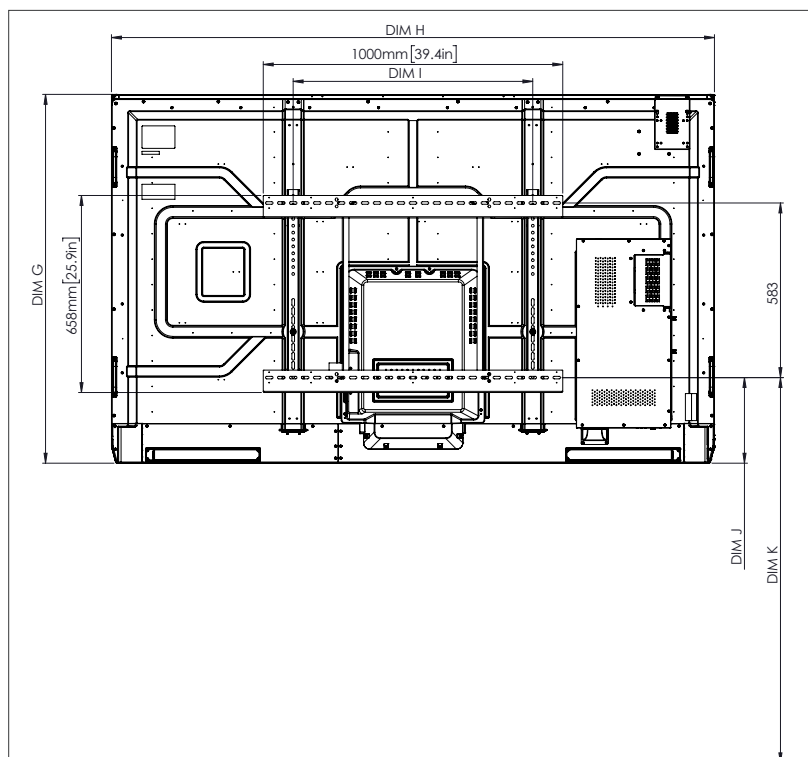

Parte posterior