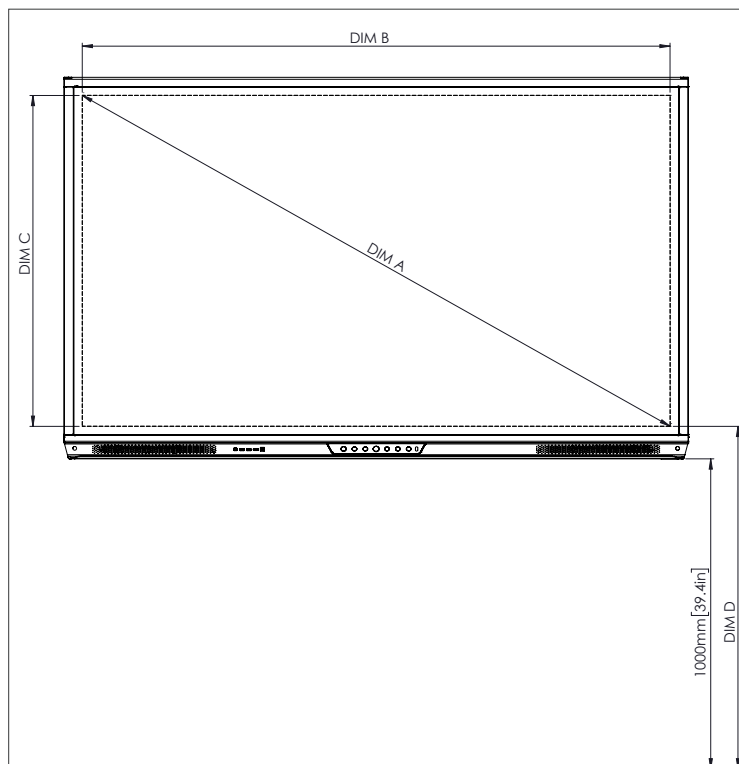

ESPECIFICACIONES FÍSICAS

Dimensiones del panel	4K de 70": 1668 x 1033 x 95 mm (65,7 x 40,7 x 3,7 pulgadas) 4K de 75": 1764 x 1089 x 109 mm (69,4 x 42,9 x 4,3 pulgadas) 4K de 86": 2014 x 1231 x 109 mm (79,3 x 48,5 x 4,3 pulgadas)
Dimensiones del embalaje	4K de 70": 1796 x 1145 x 278 mm (70,7 x 45,1 x 11,0 pulgadas) 4K de 75": 1895 x 1200 x 278 mm (74,6 x 47,2 x 11,0 pulgadas) 4K de 86": 2140 x 1350 x 278 mm (84,3 x 53,1 x 11,0 pulgadas)
Peso neto	4K de 70": 53 kg (117 libras) 4K de 75": 60 kg (132 libras) 4K de 86": 75 kg (165 libras)
Peso del paquete	4K de 70": 69 kg (152 libras) 4K de 75": 79 kg (174 libras) 4K de 86": 96 kg (212 libras)
Dimensiones de la base de pared	1010 x 720 x 52 mm (39,8 x 28,3 x 2,0 pulgadas)
Peso del paquete de la base de pared	5 kg (11 libras)
Punto de montaje VESA	4K de 70": 600 x 400 mm (23,6 x 15,7 pulgadas) 4K de 75": 800 x 400 mm (31,5 x 15,7 pulgadas) 4K de 86": 800 x 400 mm (31,5 x 15,7 pulgadas)

ASISTENCIA

Para obtener información sobre cualquier producto de Promethean, visite Support.PrometheanWorld.com.

DIBUJOS TÉCNICOS

70"

Frontal

DIM	DIMENSIÓN (MM)	DIMENSIÓN (PULGADAS)
A	1768	70,0
B	1541	60,7
C	867	34,1
D	1107	43,6
E	136	5,4
F	67	2,6
G	1033	40,7
H	1668	65,7
I	600	23,6
J mín.	157	6,2
J máx.	295	11,6
K mín.	1157	45,6
K máx.	1295	51,0
L	95	3,7

Parte posterior

Lateral

DIBUJOS TÉCNICOS

75"

Frontal

DIM	DIMENSIÓN (MM)	DIMENSIÓN (PULGADAS)
A	1894	75,6
B	1651	65,0
C	928	36,5
D	1103	43,4
E	133	5,2
F	67	2,6
G	1089	42,9
H	1764	69,4
I	800	31,5
J mín.	214	8,4
J máx.	352	13,9
K mín.	1215	47,8
K máx.	1353	53,3
L	109	4,3

Parte posterior

Lateral

DIBUJOS TÉCNICOS

86"

DIM	DIMENSIÓN (MM)	DIMENSIÓN (PULGADAS)
A	2176	85,6
B	1896	74,7
C	1067	42,0
D	1107	43,6
E	134	5,3
F	67	2,6
G	1231	48,5
H	2014	79,3
I	800	31,5
J mín.	286	11,3
J máx.	424	16,7
K mín.	1286	50,6
K máx.	1424	56,1
L	109	4,3