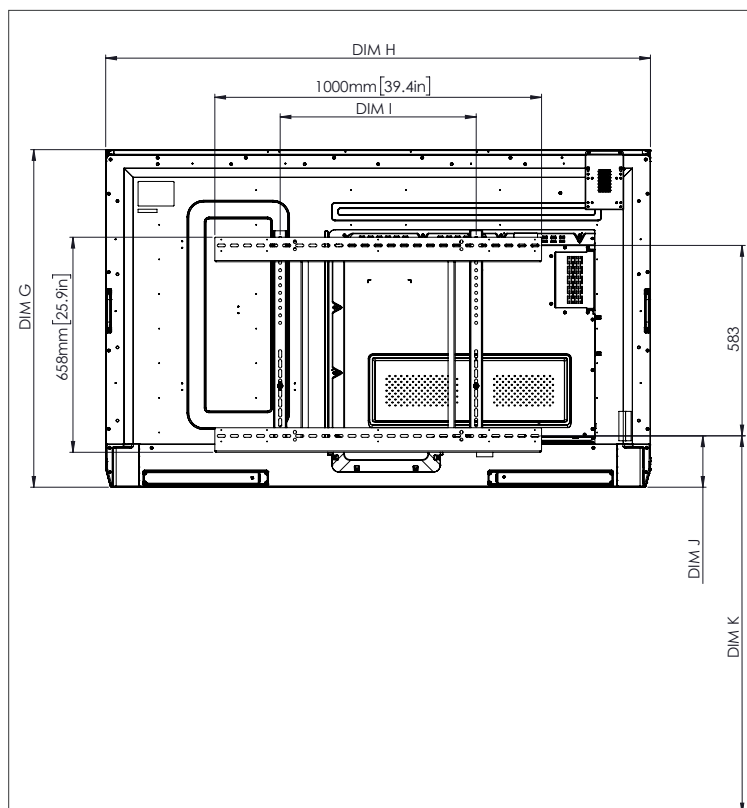

ESPECIFICACIONES FÍSICAS

Dimensiones del panel	4K de 70": 1668 x 1033 x 95 mm (65,7 x 40,7 x 3,7 pulgadas) 4K de 75": 1764 x 1089 x 109 mm (69,4 x 42,9 x 4,3 pulgadas) 4K de 86": 2014 x 1231 x 109 mm (79,3 x 48,5 x 4,3 pulgadas)
Dimensiones del embalaje	4K de 70": 1796 x 1145 x 278 mm (70,7 x 45,1 x 11,0 pulgadas) 4K de 75": 1895 x 1200 x 278 mm (74,6 x 47,2 x 11,0 pulgadas) 4K de 86": 2140 x 1350 x 278 mm (84,3 x 53,1 x 11,0 pulgadas)
Peso neto	4K de 70": 53 kg (117 libras) 4K de 75": 60 kg (132 libras) 4K de 86": 75 kg (165 libras)
Peso del paquete	4K de 70": 69 kg (152 libras) 4K de 75": 79 kg (174 libras) 4K de 86": 96 kg (212 libras)
Dimensiones de la base de pared	1010 x 720 x 52 mm (39,8 x 28,3 x 2,0 pulgadas)
Peso del paquete de la base de pared	5 kg (11 libras)
Punto de montaje VESA	4K de 70": 600 x 400 mm (23,6 x 15,7 pulgadas) 4K de 75": 800 x 400 mm (31,5 x 15,7 pulgadas) 4K de 86": 800 x 400 mm (31,5 x 15,7 pulgadas)

ASISTENCIA

Para obtener información sobre cualquier producto de Promethean, visite Support.PrometheanWorld.com.

DIBUJOS TÉCNICOS

70"

Frontal

DIM	DIMENSIÓN (MM)	DIMENSIÓN (PULGADAS)
A	1768	70,0
B	1541	60,7
C	867	34,1
D	1107	43,6
E	136	5,4
F	67	2,6
G	1033	40,7
H	1668	65,7
I	600	23,6
J mín.	157	6,2
J máx.	295	11,6
K mín.	1157	45,6
K máx.	1295	51,0
L	95	3,7

Parte posterior

Lateral

DIBUJOS TÉCNICOS

75"

Frontal

DIM	DIMENSIÓN (MM)	DIMENSIÓN (PULGADAS)
A	1894	75,6
B	1651	65,0
C	928	36,5
D	1103	43,4
E	133	5,2
F	67	2,6
G	1089	42,9
H	1764	69,4
I	800	31,5
J mín.	214	8,4
J máx.	352	13,9
K mín.	1215	47,8
K máx.	1353	53,3
L	109	4,3

Parte posterior

Lateral

DIBUJOS TÉCNICOS

86"

DIM	DIMENSIÓN (MM)	DIMENSIÓN (PULGADAS)
A	2176	85,6
B	1896	74,7
C	1067	42,0
D	1107	43,6
E	134	5,3
F	67	2,6
G	1231	48,5
H	2014	79,3
I	800	31,5
J mín.	286	11,3
J máx.	424	16,7
K mín.	1286	50,6
K máx.	1424	56,1
L	109	4,3