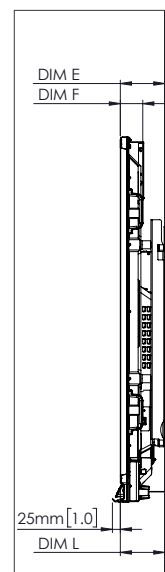

ESPECIFICACIONES FÍSICAS

Dimensiones del panel	4K de 70": 1668 x 1033 x 95 mm (65,7 x 40,7 x 3,7 pulgadas) 4K de 75": 1764 x 1089 x 109 mm (69,4 x 42,9 x 4,3 pulgadas) 4K de 86": 2014 x 1231 x 109 mm (79,3 x 48,5 x 4,3 pulgadas)
Dimensiones del embalaje	4K de 70": 1796 x 1145 x 278 mm (70,7 x 45,1 x 11,0 pulgadas) 4K de 75": 1895 x 1200 x 278 mm (74,6 x 47,2 x 11,0 pulgadas) 4K de 86": 2140 x 1350 x 278 mm (84,3 x 53,1 x 11,0 pulgadas)
Peso neto	4K de 70": 53 kg (117 libras) 4K de 75": 60 kg (132 libras) 4K de 86": 75 kg (165 libras)
Peso del paquete	4K de 70": 69 kg (152 libras) 4K de 75": 79 kg (174 libras) 4K de 86": 96 kg (212 libras)
Dimensiones de la base de pared	1010 x 720 x 52 mm (39,8 x 28,3 x 2,0 pulgadas)
Peso del paquete de la base de pared	5 kg (11 libras)
Punto de montaje VESA	4K de 70": 600 x 400 mm (23,6 x 15,7 pulgadas) 4K de 75": 800 x 400 mm (31,5 x 15,7 pulgadas) 4K de 86": 800 x 400 mm (31,5 x 15,7 pulgadas)

ASISTENCIA

Para obtener información sobre cualquier producto de Promethean, visite Support.PrometheanWorld.com.

DIBUJOS TÉCNICOS

70"

Frontal

DIM	DIMENSIÓN (MM)	DIMENSIÓN (PULGADAS)
A	1768	70,0
B	1541	60,7
C	867	34,1
D	1107	43,6
E	136	5,4
F	67	2,6
G	1033	40,7
H	1668	65,7
I	600	23,6
J mín.	157	6,2
J máx.	295	11,6
K mín.	1157	45,6
K máx.	1295	51,0
L	95	3,7

Parte posterior

Lateral

DIBUJOS TÉCNICOS

75"

Frontal

DIM	DIMENSIÓN (MM)	DIMENSIÓN (PULGADAS)
A	1894	75,6
B	1651	65,0
C	928	36,5
D	1103	43,4
E	133	5,2
F	67	2,6
G	1089	42,9
H	1764	69,4
I	800	31,5
J mín.	214	8,4
J máx.	352	13,9
K mín.	1215	47,8
K máx.	1353	53,3
L	109	4,3

Parte posterior

Lateral

DIBUJOS TÉCNICOS

86"

DIM	DIMENSIÓN (MM)	DIMENSIÓN (PULGADAS)
A	2176	85,6
B	1896	74,7
C	1067	42,0
D	1107	43,6
E	134	5,3
F	67	2,6
G	1231	48,5
H	2014	79,3
I	800	31,5
J mín.	286	11,3
J máx.	424	16,7
K mín.	1286	50,6
K máx.	1424	56,1
L	109	4,3