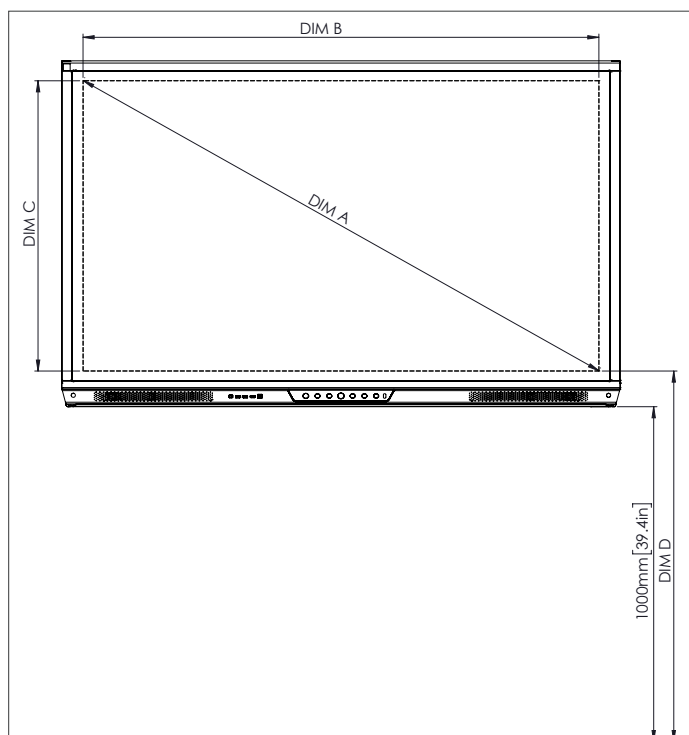

ESPECIFICACIONES FÍSICAS

Dimensiones del panel	4K de 70": 1668 x 1033 x 95 mm (65,7 x 40,7 x 3,7 pulgadas) 4K de 75": 1764 x 1089 x 109 mm (69,4 x 42,9 x 4,3 pulgadas) 4K de 86": 2014 x 1231 x 109 mm (79,3 x 48,5 x 4,3 pulgadas)
Dimensiones del embalaje	4K de 70": 1796 x 1145 x 278 mm (70,7 x 45,1 x 11,0 pulgadas) 4K de 75": 1895 x 1200 x 278 mm (74,6 x 47,2 x 11,0 pulgadas) 4K de 86": 2140 x 1350 x 278 mm (84,3 x 53,1 x 11,0 pulgadas)
Peso neto	4K de 70": 53 kg (117 libras) 4K de 75": 60 kg (132 libras) 4K de 86": 75 kg (165 libras)
Peso del paquete	4K de 70": 69 kg (152 libras) 4K de 75": 79 kg (174 libras) 4K de 86": 96 kg (212 libras)
Dimensiones de la base de pared	1010 x 720 x 52 mm (39,8 x 28,3 x 2,0 pulgadas)
Peso del paquete de la base de pared	5 kg (11 libras)
Punto de montaje VESA	4K de 70": 600 x 400 mm (23,6 x 15,7 pulgadas) 4K de 75": 800 x 400 mm (31,5 x 15,7 pulgadas) 4K de 86": 800 x 400 mm (31,5 x 15,7 pulgadas)

ASISTENCIA

Para obtener información sobre cualquier producto de Promethean, visite Support.PrometheanWorld.com.

DIBUJOS TÉCNICOS

70"

Frontal

DIM	DIMENSIÓN (MM)	DIMENSIÓN (PULGADAS)
A	1768	70,0
B	1541	60,7
C	867	34,1
D	1107	43,6
E	136	5,4
F	67	2,6
G	1033	40,7
H	1668	65,7
I	600	23,6
J mín.	157	6,2
J máx.	295	11,6
K mín.	1157	45,6
K máx.	1295	51,0
L	95	3,7

Parte posterior

Lateral

DIBUJOS TÉCNICOS

75"

Frontal

DIM	DIMENSIÓN (MM)	DIMENSIÓN (PULGADAS)
A	1894	75,6
B	1651	65,0
C	928	36,5
D	1103	43,4
E	133	5,2
F	67	2,6
G	1089	42,9
H	1764	69,4
I	800	31,5
J mín.	214	8,4
J máx.	352	13,9
K mín.	1215	47,8
K máx.	1353	53,3
L	109	4,3

Parte posterior

Lateral

DIBUJOS TÉCNICOS

86"

DIM	DIMENSIÓN (MM)	DIMENSIÓN (PULGADAS)
A	2176	85,6
B	1896	74,7
C	1067	42,0
D	1107	43,6
E	134	5,3
F	67	2,6
G	1231	48,5
H	2014	79,3
I	800	31,5
J mín.	286	11,3
J máx.	424	16,7
K mín.	1286	50,6
K máx.	1424	56,1
L	109	4,3