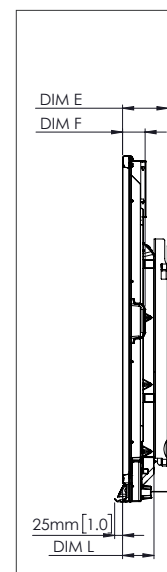

ESPECIFICACIONES FÍSICAS

Dimensiones del panel	4K de 70": 1668 x 1033 x 95 mm (65,7 x 40,7 x 3,7 pulgadas) 4K de 75": 1764 x 1089 x 109 mm (69,4 x 42,9 x 4,3 pulgadas) 4K de 86": 2014 x 1231 x 109 mm (79,3 x 48,5 x 4,3 pulgadas)
Dimensiones del embalaje	4K de 70": 1796 x 1145 x 278 mm (70,7 x 45,1 x 11,0 pulgadas) 4K de 75": 1895 x 1200 x 278 mm (74,6 x 47,2 x 11,0 pulgadas) 4K de 86": 2140 x 1350 x 278 mm (84,3 x 53,1 x 11,0 pulgadas)
Peso neto	4K de 70": 53 kg (117 libras) 4K de 75": 60 kg (132 libras) 4K de 86": 75 kg (165 libras)
Peso del paquete	4K de 70": 69 kg (152 libras) 4K de 75": 79 kg (174 libras) 4K de 86": 96 kg (212 libras)
Dimensiones de la base de pared	1010 x 720 x 52 mm (39,8 x 28,3 x 2,0 pulgadas)
Peso del paquete de la base de pared	5 kg (11 libras)
Punto de montaje VESA	4K de 70": 600 x 400 mm (23,6 x 15,7 pulgadas) 4K de 75": 800 x 400 mm (31,5 x 15,7 pulgadas) 4K de 86": 800 x 400 mm (31,5 x 15,7 pulgadas)

ASISTENCIA

Para obtener información sobre cualquier producto de Promethean, visite Support.PrometheanWorld.com.

DIBUJOS TÉCNICOS

70"

Frontal

DIM	DIMENSIÓN (MM)	DIMENSIÓN (PULGADAS)
A	1768	70,0
B	1541	60,7
C	867	34,1
D	1107	43,6
E	136	5,4
F	67	2,6
G	1033	40,7
H	1668	65,7
I	600	23,6
J mín.	157	6,2
J máx.	295	11,6
K mín.	1157	45,6
K máx.	1295	51,0
L	95	3,7

Parte posterior

Lateral

DIBUJOS TÉCNICOS

75"

Frontal

DIM	DIMENSIÓN (MM)	DIMENSIÓN (PULGADAS)
A	1894	75,6
B	1651	65,0
C	928	36,5
D	1103	43,4
E	133	5,2
F	67	2,6
G	1089	42,9
H	1764	69,4
I	800	31,5
J mín.	214	8,4
J máx.	352	13,9
K mín.	1215	47,8
K máx.	1353	53,3
L	109	4,3

Parte posterior

Lateral

DIBUJOS TÉCNICOS

86"

DIM	DIMENSIÓN (MM)	DIMENSIÓN (PULGADAS)
A	2176	85,6
B	1896	74,7
C	1067	42,0
D	1107	43,6
E	134	5,3
F	67	2,6
G	1231	48,5
H	2014	79,3
I	800	31,5
J mín.	286	11,3
J máx.	424	16,7
K mín.	1286	50,6
K máx.	1424	56,1
L	109	4,3