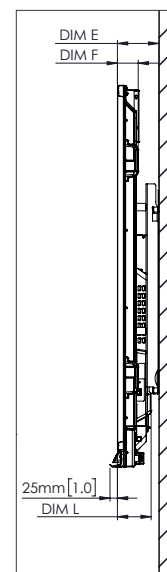

Lateral

ActivPanel 2019 Titanium SS 04/19 v1.8 ES-ES

Página 5

© 2019 Promethean Limited. Reservados todos los derechos. Promethean Ltd. es propietaria de varias marcas comerciales en diversas jurisdicciones de todo el mundo, entre otras Promethean, el logotipo de Promethean, ActivPanel, Titanium, Vellum y ActivSoundBar. Todas las marcas comerciales de terceros (incluidos logotipos e iconos) a los que hace referencia Promethean pertenecen a sus respectivos propietarios. A menos que se identifique expresamente como tal, el uso de marcas comerciales de terceros por parte de Promethean no indica ninguna relación, patrocinio o aprobación entre Promethean y los propietarios de dichas marcas comerciales. Los términos y condiciones aplicables a la garantía y asistencia están disponibles en PrometheanWorld.com/Warranty. Todos los pesos y las dimensiones son aproximados. Las especificaciones de producto están sujetas a cambios sin previo aviso. PrometheanWorld.com.