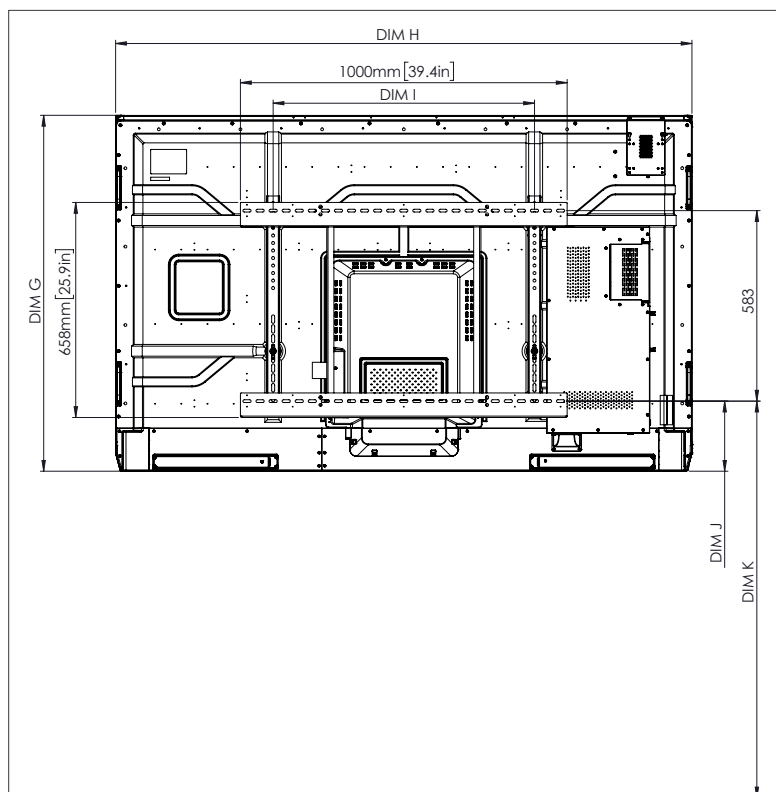

ESPECIFICACIONES FÍSICAS

Dimensiones del panel	4K de 70": 1668 x 1033 x 95 mm (65,7 x 40,7 x 3,7 pulgadas) 4K de 75": 1764 x 1089 x 109 mm (69,4 x 42,9 x 4,3 pulgadas) 4K de 86": 2014 x 1231 x 109 mm (79,3 x 48,5 x 4,3 pulgadas)
Dimensiones del embalaje	4K de 70": 1796 x 1145 x 278 mm (70,7 x 45,1 x 11,0 pulgadas) 4K de 75": 1895 x 1200 x 278 mm (74,6 x 47,2 x 11,0 pulgadas) 4K de 86": 2140 x 1350 x 278 mm (84,3 x 53,1 x 11,0 pulgadas)
Peso neto	4K de 70": 53 kg (117 libras) 4K de 75": 60 kg (132 libras) 4K de 86": 75 kg (165 libras)
Peso del paquete	4K de 70": 69 kg (152 libras) 4K de 75": 79 kg (174 libras) 4K de 86": 96 kg (212 libras)
Dimensiones de la base de pared	1010 x 720 x 52 mm (39,8 x 28,3 x 2,0 pulgadas)
Peso del paquete de la base de pared	5 kg (11 libras)
Punto de montaje VESA	4K de 70": 600 x 400 mm (23,6 x 15,7 pulgadas) 4K de 75": 800 x 400 mm (31,5 x 15,7 pulgadas) 4K de 86": 800 x 400 mm (31,5 x 15,7 pulgadas)

ASISTENCIA

Para obtener información sobre cualquier producto de Promethean, visite Support.PrometheanWorld.com.

DIBUJOS TÉCNICOS

70"

Frontal

DIM	DIMENSIÓN (MM)	DIMENSIÓN (PULGADAS)
A	1768	70,0
B	1541	60,7
C	867	34,1
D	1107	43,6
E	136	5,4
F	67	2,6
G	1033	40,7
H	1668	65,7
I	600	23,6
J mín.	157	6,2
J máx.	295	11,6
K mín.	1157	45,6
K máx.	1295	51,0
L	95	3,7

Parte posterior

Lateral

DIBUJOS TÉCNICOS

75"

Frontal

DIM	DIMENSIÓN (MM)	DIMENSIÓN (PULGADAS)
A	1894	75,6
B	1651	65,0
C	928	36,5
D	1103	43,4
E	133	5,2
F	67	2,6
G	1089	42,9
H	1764	69,4
I	800	31,5
J mín.	214	8,4
J máx.	352	13,9
K mín.	1215	47,8
K máx.	1353	53,3
L	109	4,3

Parte posterior

Lateral

DIBUJOS TÉCNICOS

86"

DIM	DIMENSIÓN (MM)	DIMENSIÓN (PULGADAS)
A	2176	85,6
B	1896	74,7
C	1067	42,0
D	1107	43,6
E	134	5,3
F	67	2,6
G	1231	48,5
H	2014	79,3
I	800	31,5
J mín.	286	11,3
J máx.	424	16,7
K mín.	1286	50,6
K máx.	1424	56,1
L	109	4,3