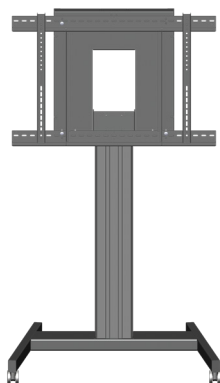

Soporte portátil de altura fija para ActivPanel®

SOPORTE PORTÁTIL DE ALTURA FIJA PARA ACTIVPANEL

ESPECIFICACIONES DE PRODUCTO

Especificaciones del soporte portátil de altura fija

Es compatible con todos los tamaños de ActivPanel 5, ActivPanel i-Series, ActivPanel 6 y ActivPanel Elements series

ESPECIFICACIONES FÍSICAS

Dimensiones del producto	1039 x 1800 x 731 mm (41 x 71 x 29 pulgadas)
Dimensiones del embalaje	Caja 1 de 2: 1100 x 770 x 175 mm (43,3 x 30,3 x 6,9 pulgadas) Caja 2 de 2: 1215 x 250 x 180 mm (47,8 x 10 x 7,1 pulgadas)
Peso neto	34 kg (75 libras)
Peso del paquete	Caja 1 de 2: 30,3 kg (67 libras) Caja 2 de 2: 16,6 kg (37 libras)

CONTENIDO DEL PAQUETE

Contenido de la caja	Caja 1 de 2: Base portátil, adaptador para el panel Caja 2 de 2: Columna fija, espaciador, juego de tornillos, guía del usuario

REQUISITOS ADICIONALES

Requiere el montaje VESA de Promethean (AP-WALLMNT o AP-WALLMNT-2) que viene incluido con algunos paneles.

ACCESORIOS OPCIONALES

Tiradores, bandeja para el portátil, base de la cámara

GARANTÍA

Cinco años de garantía (opciones de actualización disponibles, según la región). Para obtener más información, visite PrometheanWorld.com/ActivCare.

INSTALACIÓN

La instalación de este producto debe correr a cargo de un instalador acreditado. El uso de componentes no suministrados por Promethean o que no cumplan las especificaciones mínimas puede afectar al rendimiento, la seguridad y la garantía. Para obtener más información, visite Support.PrometheanWorld.com.

CONFORMIDAD Y CERTIFICACIÓN

Certificación reguladora	Reconocimiento UL 62368-1, CE, CB

ASISTENCIA

Para obtener información sobre cualquier producto de Promethean, visite Support.PrometheanWorld.com.

© 2020 Promethean Limited. Reservados todos los derechos. Promethean Ltd. es propietaria de varias marcas comerciales en diversas jurisdicciones de todo el mundo, entre otras Promethean, el logotipo de Promethean, ActivPanel, Nickel, Cobalt, Titanium, Vellum y ActivSoundBar. Todas las marcas comerciales de terceros (incluidos logotipos e iconos) a los que hace referencia Promethean pertenecen a sus respectivos propietarios. A menos que se identifique expresamente como tal, el uso de marcas comerciales de terceros por parte de Promethean no indica ninguna relación, patrocinio o aprobación entre Promethean y los propietarios de dichas marcas comerciales. Los términos y condiciones aplicables a la garantía y asistencia están disponibles en PrometheanWorld.com/Warranty. Todos los pesos y las dimensiones son aproximados. Las especificaciones de producto están sujetas a cambios sin previo aviso. PrometheanWorld.com.

Página 1