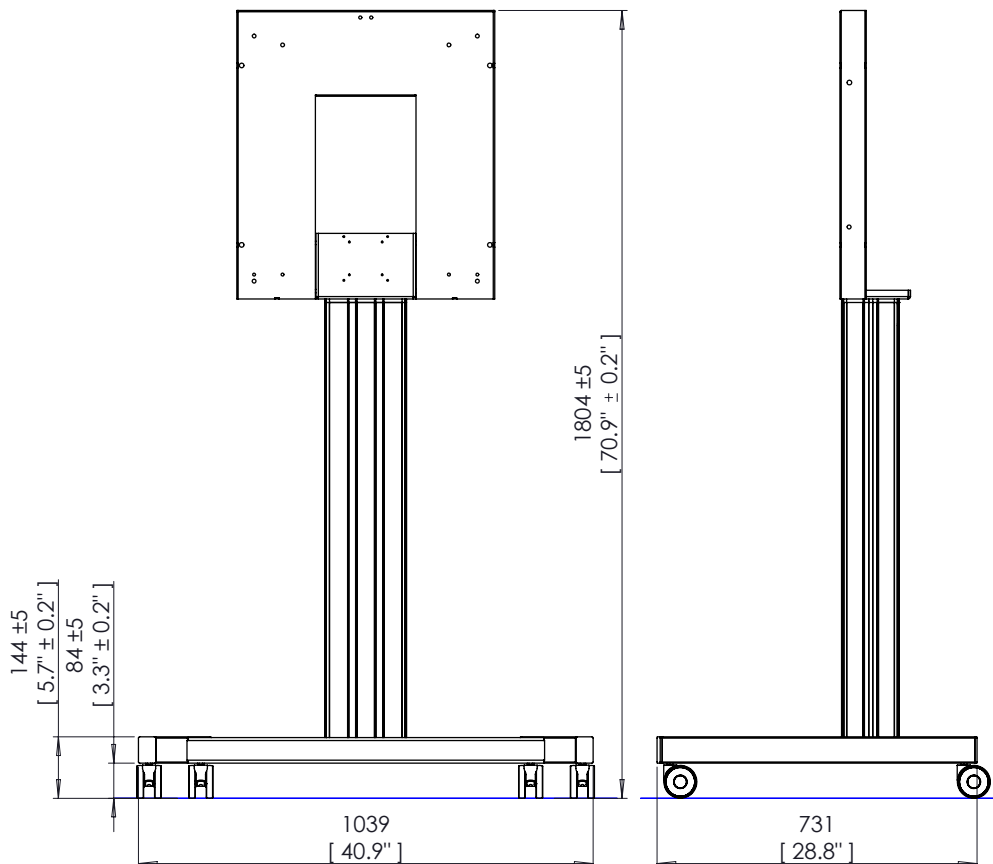

DIBUJOS TÉCNICOS

Soporte portátil de altura fija